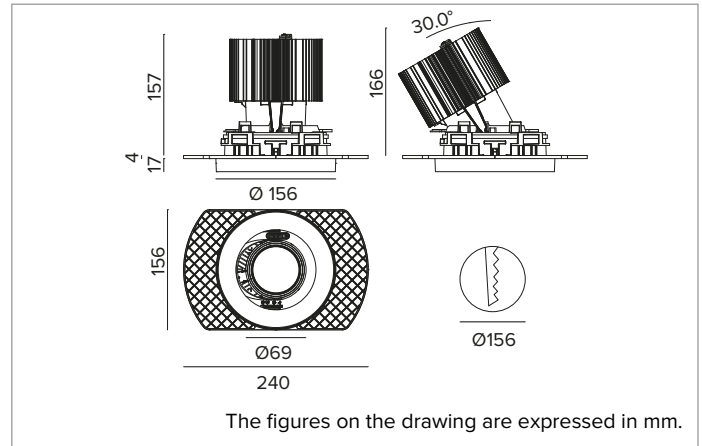

### Adjustable recessed LED projector in a trimless version

		3500K	H(m)	D(m)	Emax(lx)
		Ra90		22°	
		Fixture Power	74W	1	0.39 23707
		Source Flux	7803lm	2	0.77 5927
		Fixture Flux	5272lm	3	1.16 2634
		Efficacy	72lm/W	4	1.55 1482
TS1280	Imax=3038cd/klm	Imax	23707cd	5	1.94 948